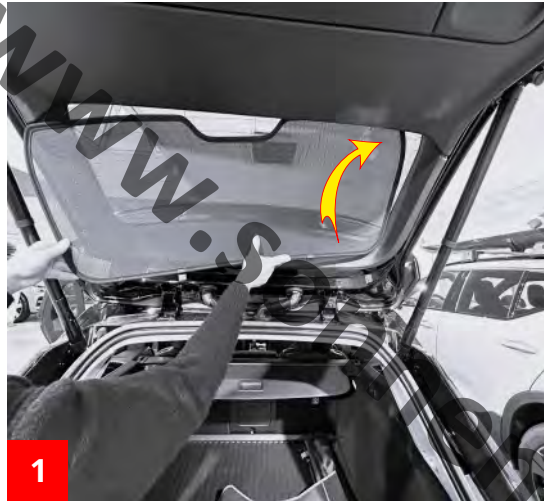

Haben Sie Fragen? Wir helfen Ihnen gerne.

ClimAir PLAVA Kunststoffe GmbH Am Spitzacker 20-22 D-61184 Karben Telefon +49 (0)6039 - 91 63 - 0 Fax +49 (0)6039 - 2185 E-Mail: info@climair.de