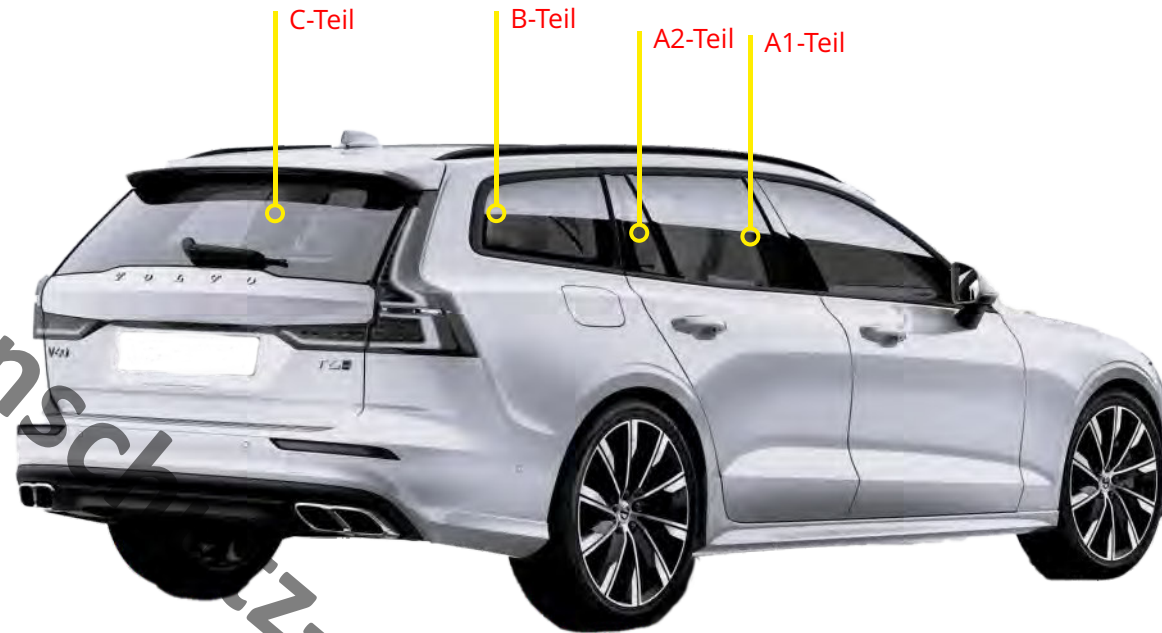

Haben Sie Fragen? Wir helfen Ihnen gerne.