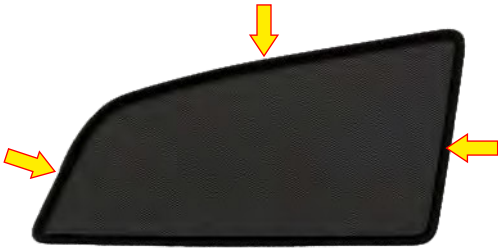

cli-10290abc Volvo V60 2018-

SONNIBOY
ClimAir

2x B-Teil

6x SC8-20

(GB) INSTALLATION INSTRUCTIONS
(ES) STRUCCIONES DE MONTAJE
(F) INSTRUCTIONS DE MONTAGE
(I) MANUALE DI INSTALLAZIONE
(NL) INSTRUCTIES VOOR DE INSRALLATIE
(DK) INSTALLATIONSVEJLEDNING
(CZ) POKYNY K INSTALAC
(PL) INSTRUKCJE MONTAŻU
(RU) ИНСТРУКЦИИ ПО УСТАНОВКЕ
(HU) BESZERELÉSI ÚTMUTATÓ